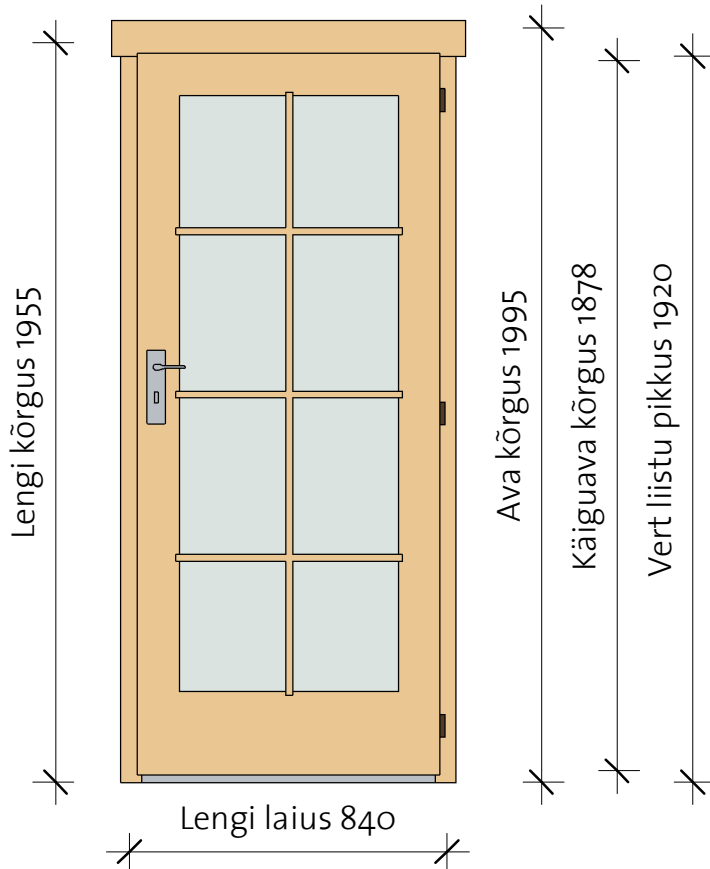

Classic doors 40

Classic door 6 right

VIKTRÄ

Parem / Vaade väljast

Parem / Vaade seest

- Lengi sügavus 40 mm
- Materjal - liimpuit, kuusk
- Piirdelauad kahel pool
- Külgmised piirdelauad lengi alumise servaga tasa
- Avaneb väljapoole
- Klaaspakett 3-6-3 mm
- Mantel uks

- Polthinged
- Prosspulgad
- Lukustatav
- Lävepakki roostevabast plekist
- Tihend

Classic door 6			
Model	Type	Width	Height
CD6R	Classic door 6 right	840	1955
DCB8	Door crossbar 8		1x