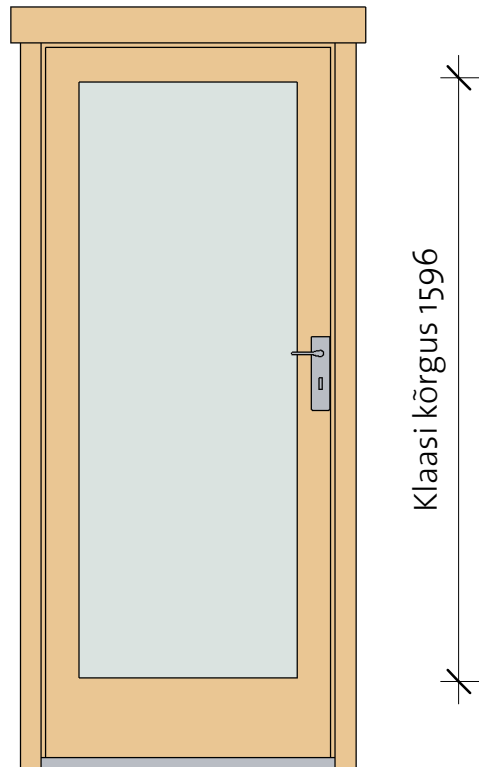

Classic doors 40

Classic door 6 right

VIKTRÄ

Parem / Vaade väljast

Parem / Vaade seest

- Lengi sügavus 40 mm
- Materjal - liimpuit, kuusk
- Piirdelauad kahel pool
- Külgmised piirdelauad lengi alumise servaga tasa
- Avaneb väljapoole
- Klaaspakett 3-6-3 mm
- Mantel uks

- Polthinged
- Prosspulgad
- Lukustatav
- Lävepakki roostevabast plekist
- Tihend

Classic door 6			
Model	Type	Width	Height
CD6R	Classic door 6 right	840	1955
DCB8	Door crossbar 8		1x